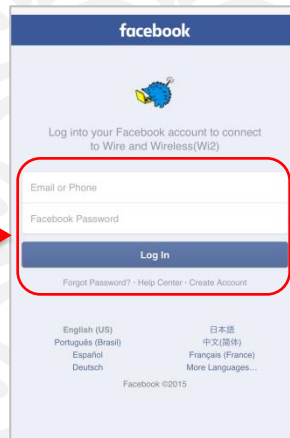

Free Wi-Fi Manual

SNS 登録方式

SNS registration system

認証方式は、メールアドレスまたはSNSアカウントの2種類あります。メールアドレスでの認証については裏面をご確認ください。
There are two authentications, "Sign in with Email address" or "Sign in with SNS account". Please see back side for another authentication, " Sign in with Email address ".

STEP 1

端末の設定画面で
SSID: Biwako_Free_Wi-Fiを
選択し端末でブラウザ起動。

SSID: Select the
Biwako_Free_Wi-Fi In the
setting screen of your device
and open the browser.

단말기 의 설정 화면에서
SSID: Biwako_Free_Wi-Fi 를
선택
단말기 에서 브라우저 시작 .

在設置終端的屏幕
SSID: 選擇Biwako_Free_Wi-Fi
瀏覽器啟動時在終端

在設置終端的屏幕
SSID: 選擇Biwako_Free_Wi-Fi
浏览器启动时在终端

STEP 2

Facebook, Twitter, Google,
Yahoo! JAPANの各サービスのア
カウントでログインされる場合は、ご利
用サービスのボタンをクリック。

Sign in through SNS account,
tap the button of SNS you
using (Facebook, Twitter or
Google).

Facebook, Twitter, Google
각 서비스의 계정으로 로그인할
경우에는, 이용하려는
서비스의버튼을 클릭

使用Facebook, Twitter,
Google 账号登录的时候, 请点
击该按钮

使用Facebook, Twitter,
Google 賬號登錄的時候, 請點
擊該當按鈕

STEP 3

それぞれのログイン画面からID /
パスワードを入力頂き認証を実施。

Type-in ID & Passwords on
the log-in page for
activating your account.